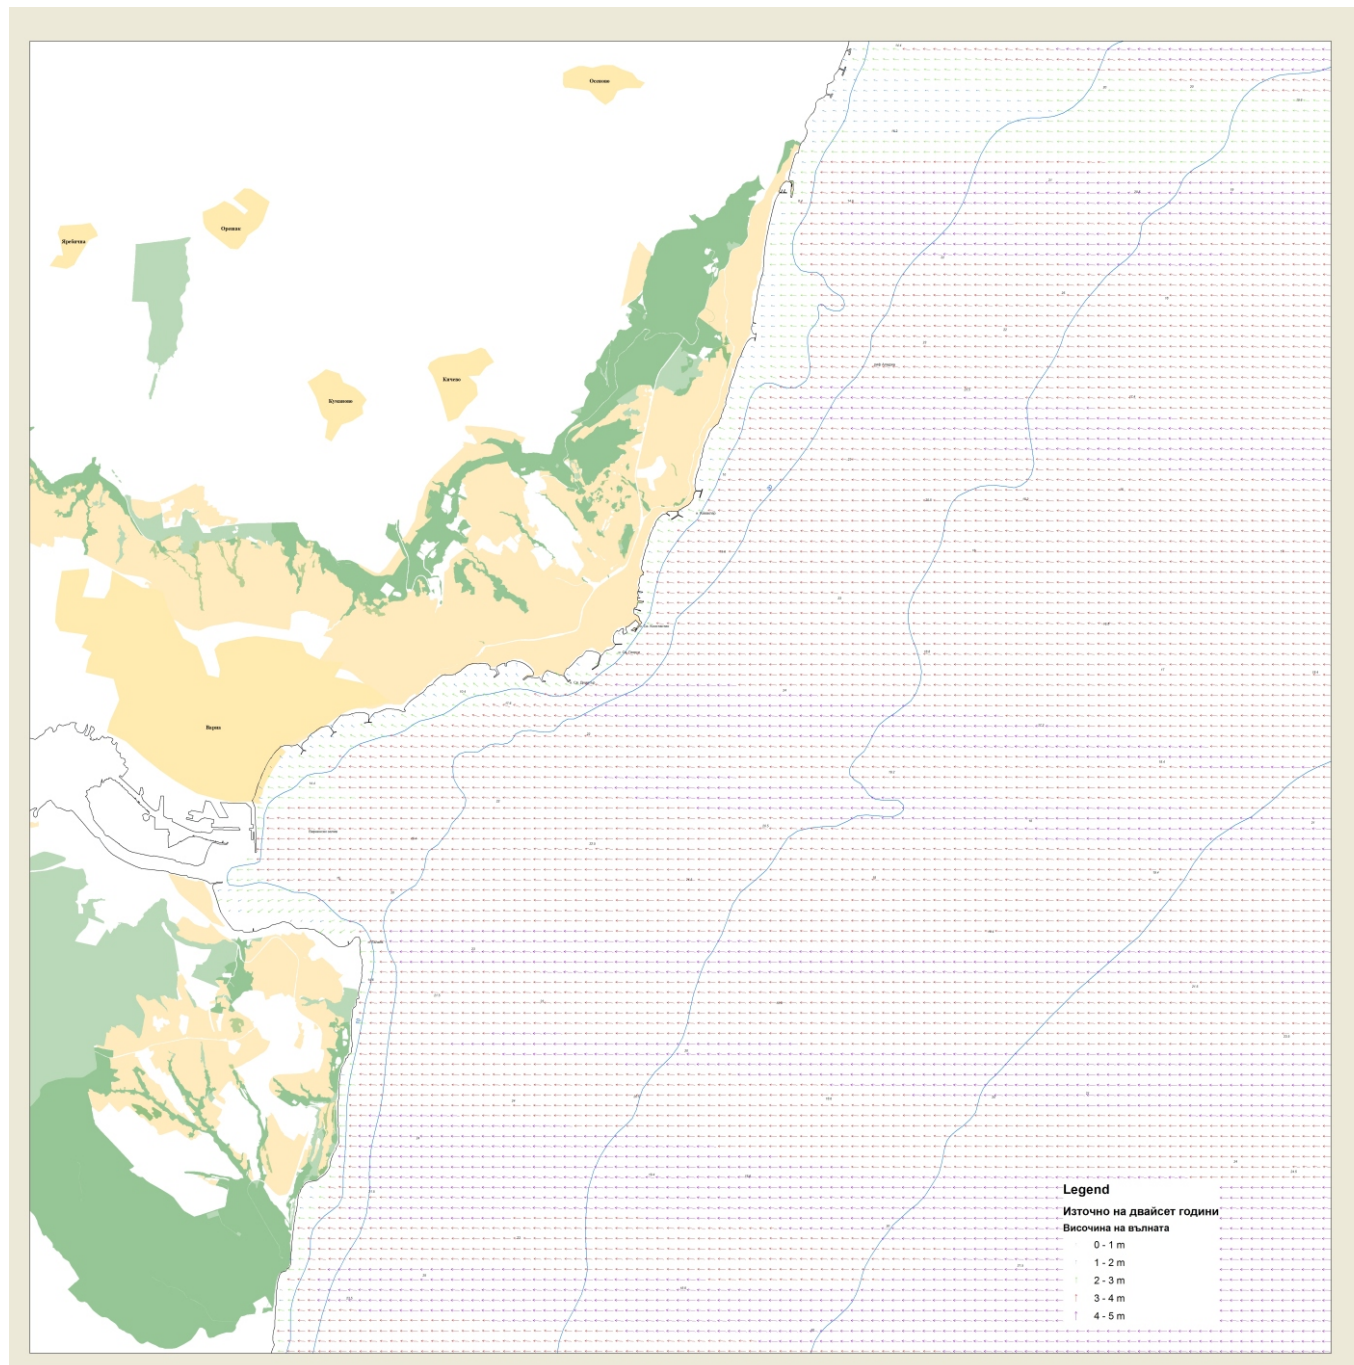

Литоложка карта — пилотен проект „План Коуст“ за България

Рефракция — пилотен проект „План Коуст“ за България

Разпределение на морски дънни хабитати — пилотен проект „План Коуст“ за България

Зони за териториалноустройствена защита, съгласно ЗУЧК — пилотен проект „План Коуст“ за България