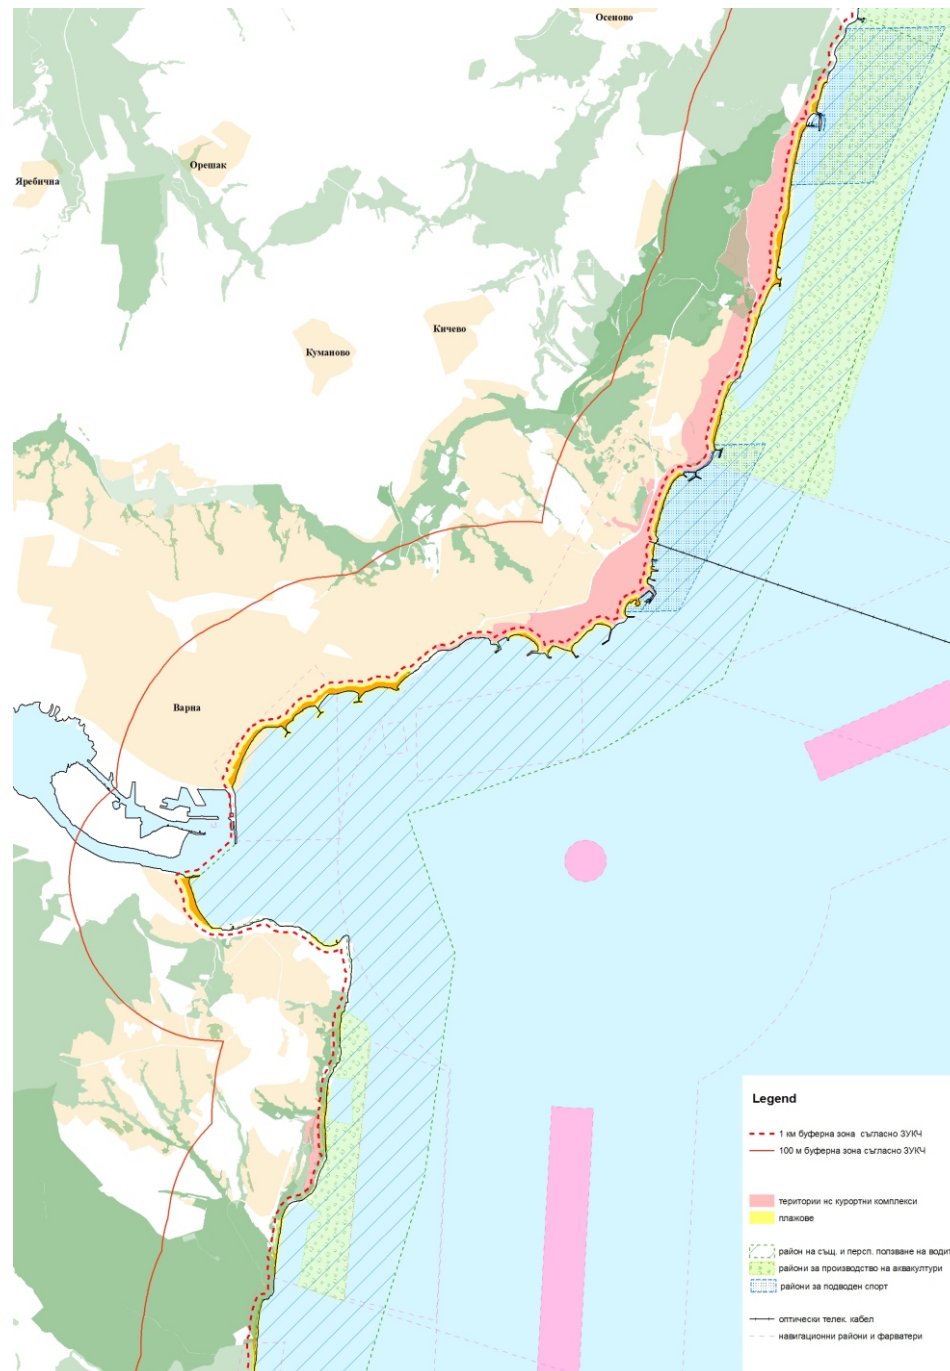

Литоложка карта — пилотен проект „План Коуст“ за България

Рефракция — пилотен проект „План Коуст“ за България

Разпределение на морски дънни хабитати — пилотен проект „План Коуст“ за България

Зони за териториалноустройствена защита, съгласно ЗУЧК — пилотен проект „План Коуст“ за България