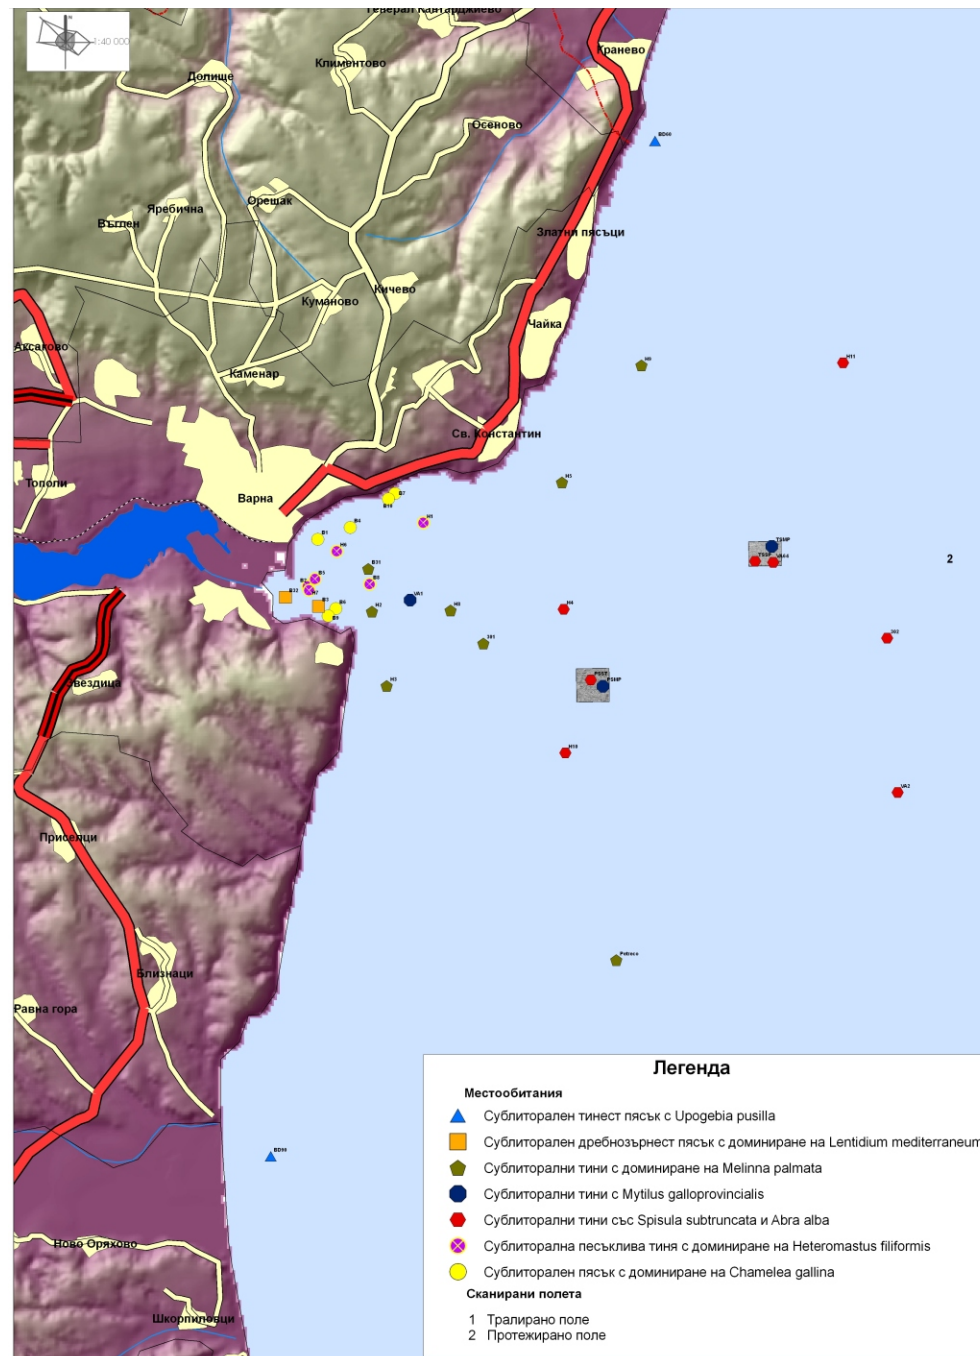

Литоложка карта — пилотен проект „План Коуст“ за България

Рефракция — пилотен проект „План Коуст“ за България

Разпределение на морски дънни хабитати — пилотен проект „План Коуст“ за България

Зони за териториалноустройствена защита, съгласно ЗУЧК — пилотен проект „План Коуст“ за България